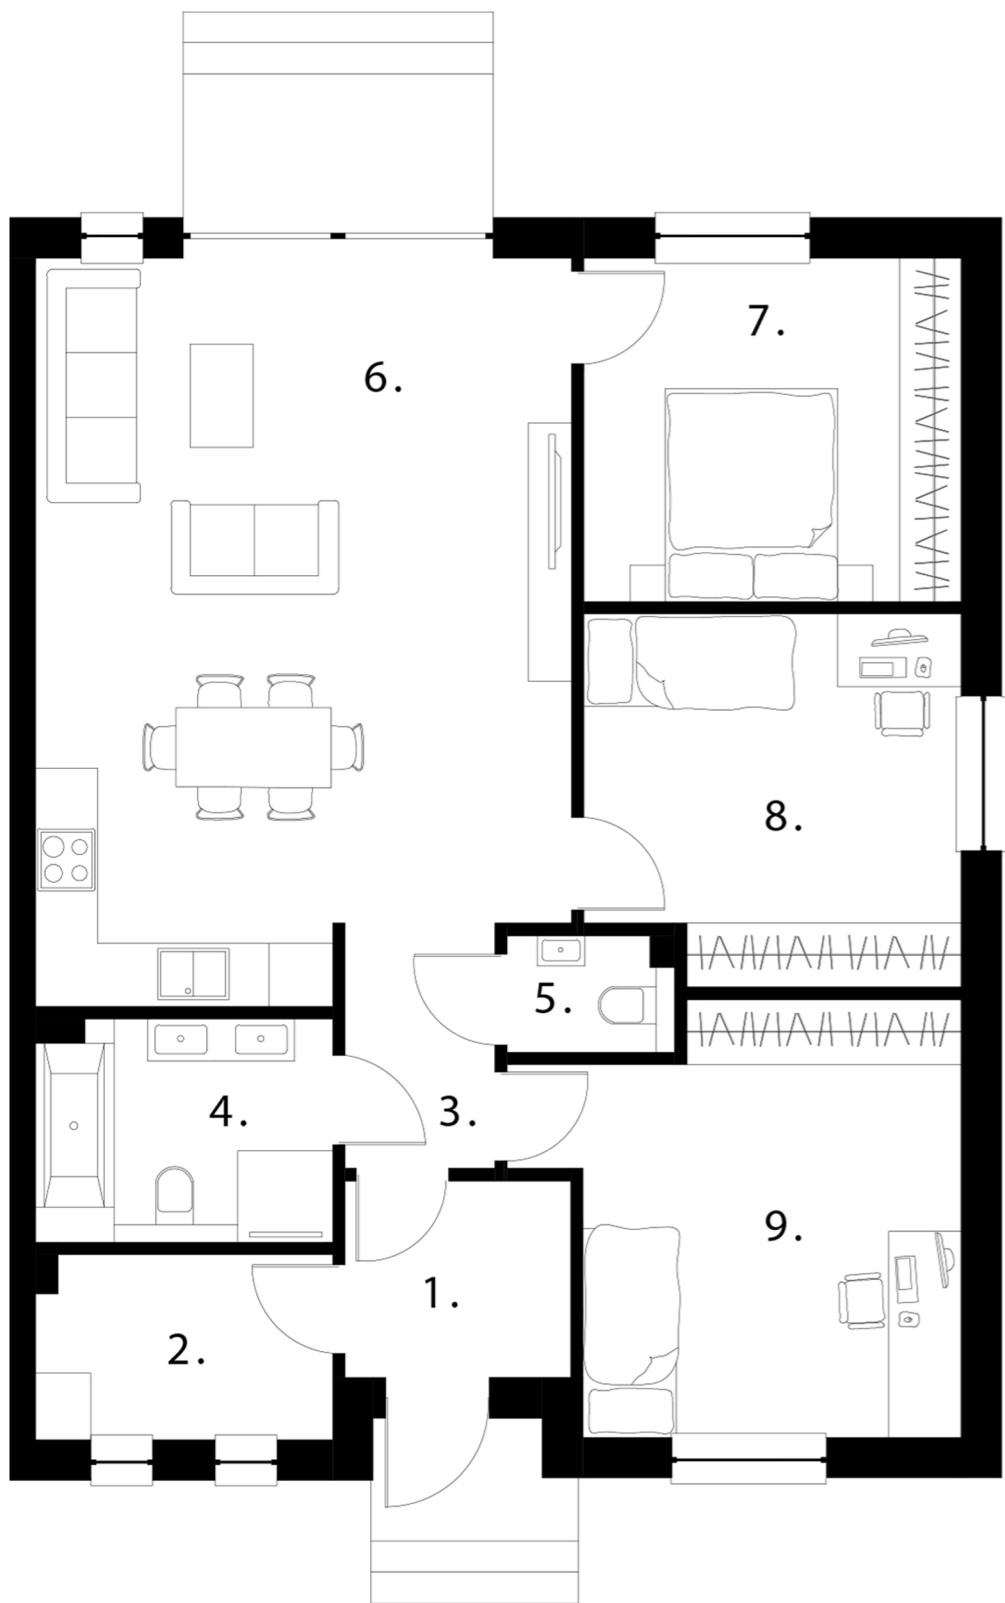

Dom Ramiszów 2

Powierzchnia lokalu:
95,59 m²

Zestawienie pomieszczeń

Nr. pom.	[m ²]
1. wiatrołap	4,03
2. pom. gosp.	4,94
3. hol	3,43
4. łazienka	6,13
5. wc	1,76
6. salon+kuch.	35,37
7. sypialnia	12,01
8. pokój	12,48
9. pokój	15,44