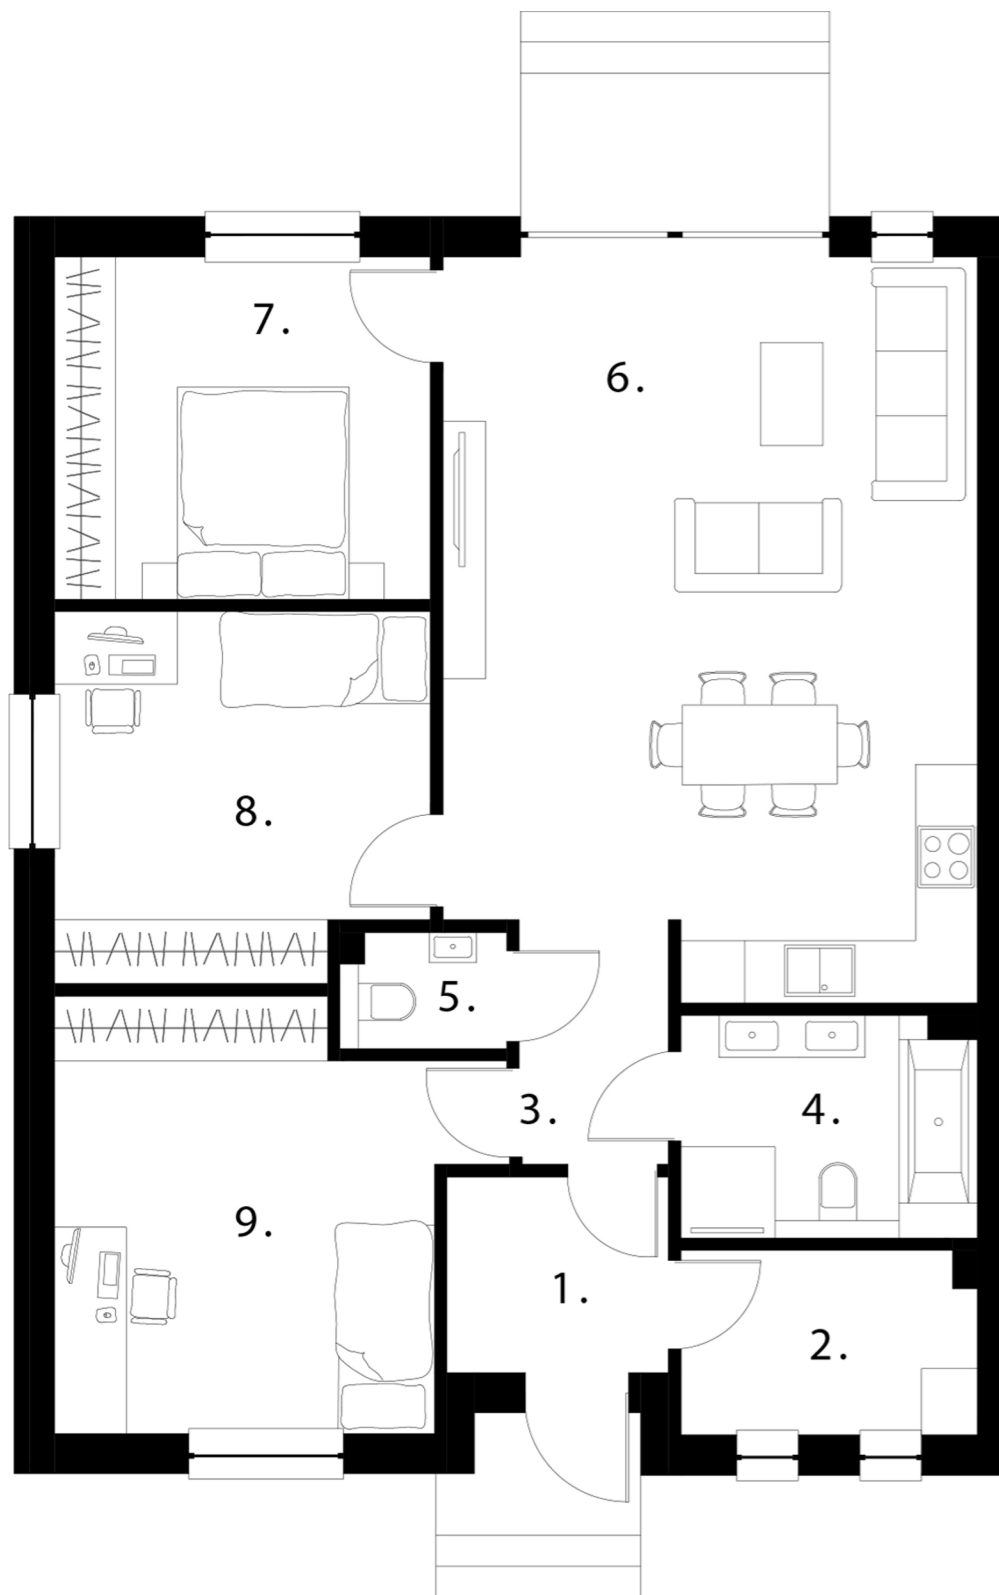

# Dom Ramiszów 1

Powierzchnia lokalu:

95,59 m<sup>2</sup>

## Zestawienie pomieszczeń

Nr. pom.	[m <sup>2</sup> ]
1. wiatrołap	4,03
2. pom. gosp.	4,94
3. hol	3,43
4. łazienka	6,13
5. wc	1,76
6. salon+kuch.	35,37
7. sypialnia	12,01
8. pokój	12,48
9. pokój	15,44