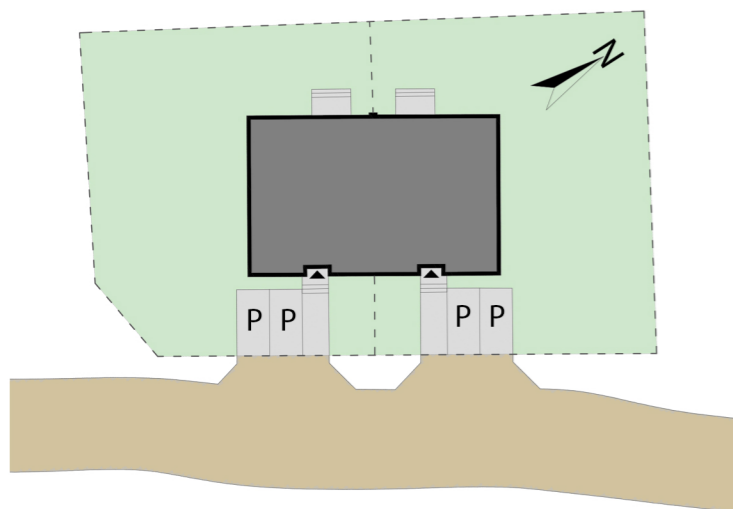

Dom Ramiszów 1 i 2

Powierzchnia lokalu:
95,6 m²

Zestawienie pomieszczeń

Nr. pom.	[m ²]
1. wiatrołap	4,0
2. pom. gosp.	4,9
3. hol	3,4
4. łazienka	6,1
5. wc	1,7
6. salon+kuch.	35,4
7. sypialnia	12,0
8. pokój	12,5
9. pokój	15,4

Dom 1

Dom 2