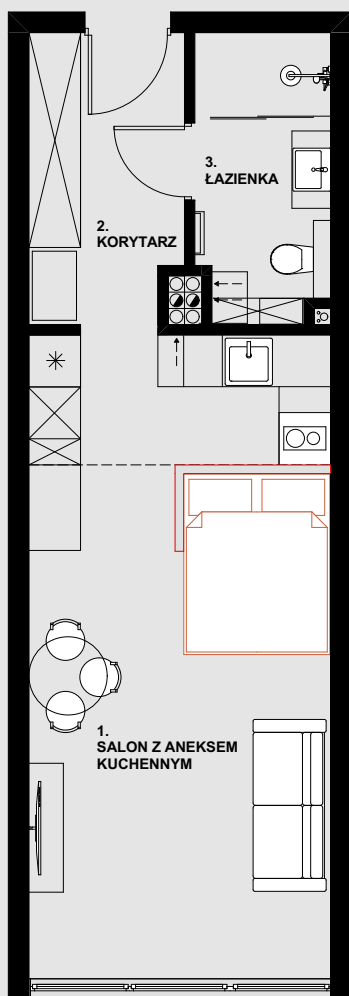

LOKAL MIESZKALNY 1.6

OSIEDLE
KORDIANA

1 PIĘTRO

ZESTAWIENIE POWIERZCHNI:

1. salon z aneksem kuchennym	26,01 m²
2. korytarz	5,79 m²
3. łazienka	5,01 m²

pow. użytkowa: 36,81m²